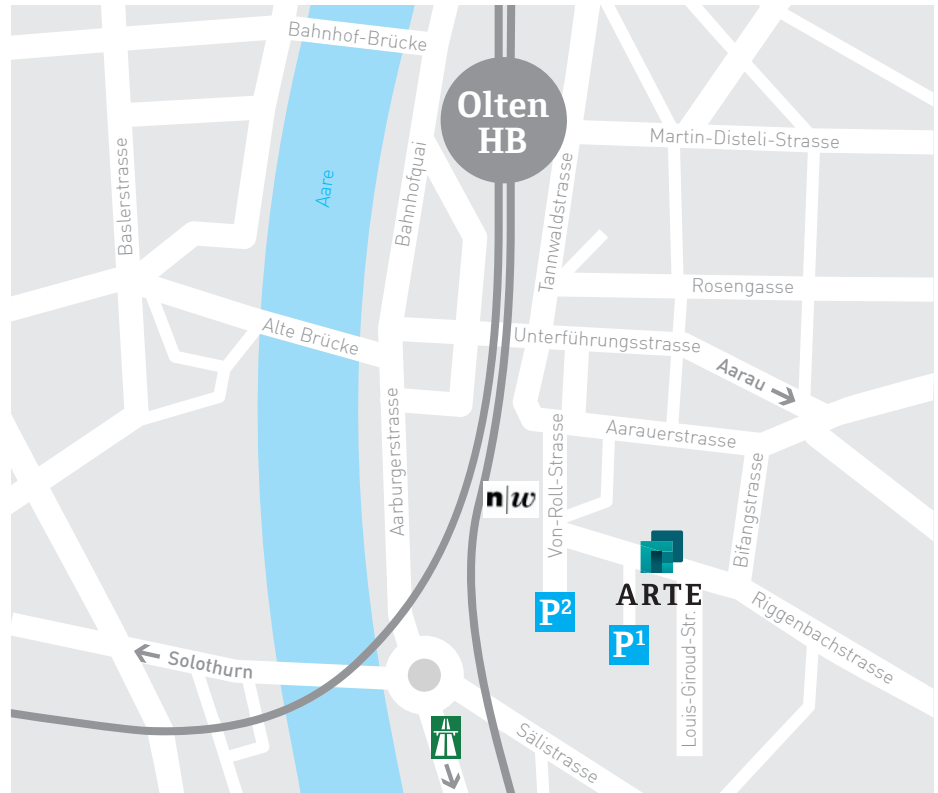

A

Anfahrts- beschreibung

HOTEL ARTE

Riggenbachstrasse 10
CH-4600 Olten

t +41 62 286 68 00

@ info@konferenzhotel.ch

w www.konferenzhotel.ch

VON ZÜRICH, BERN, BASEL UND LUZERN VIA AUTOBAHN

Autobahnausfahrt Rothrist, Umfahrungsstrasse Richtung Olten in die Aarburgerstrasse, Richtung Aarau, Unterführungsstrasse, Von-Roll-Strasse, Riggenbachstrasse oder von Aarburgerstrasse im 1. Kreisel 1. Ausfahrt Richtung Sälipark (Parkhaus Sälipark P1).

VON AARAU VIA HAUPTSTRASSE

Olten, Aarauerstrasse, Bifangstrasse, Riggenbachstrasse (Ausschilderung Hotel Arte, Sälipark).

VON SOLOTHURN VIA HAUPTSTRASSE

Im Tunnel Richtung Sälipark/Fachhochschule, im Kreisel 2. Ausfahrt (Sälistrasse) und gleich 1. Strasse links ins Parkhaus Sälipark (P1).

PARKIEREN

Bitte benutzen Sie das Parkhaus Säli-park (P1). Die Zufahrt ist sowohl von der Riggenbachstrasse als auch von der Sälistrasse her möglich (Zufahrt Sälistrasse von 06.00 Uhr bis 01.00 Uhr nachts sowie sonntags und an allgemeinen Feiertagen geöffnet, Zufahrt Riggenbachstrasse jederzeit möglich). Bitte zahlen Sie Ihr Parkticket direkt an der Hotelrezeption. Das Parkhaus Sälihof (P2) empfehlen wir Ihnen nicht, da Sie Ihr Ticket nicht im Hotel Arte entwerfen können.

ZU FUSS

Vom Bahnhof (8 Minuten): Ausgang bei Gleis 12, Richtung «Bifang», Tannwaldstrasse, einbiegen in die Von-Roll-Strasse (an der Fachhochschule vorbei) und dann noch ca. 100 Meter bis zum Ziel.
Von der Altstadt (7 Minuten): Alte Brücke überqueren, Unterführung alles geradeaus, Ausgang Tannwaldstrasse, dann einbiegen in die Von-Roll-Strasse und dann noch ca. 100 Meter bis zum Ziel (Ausschilderung Hotel Arte, Sälipark).