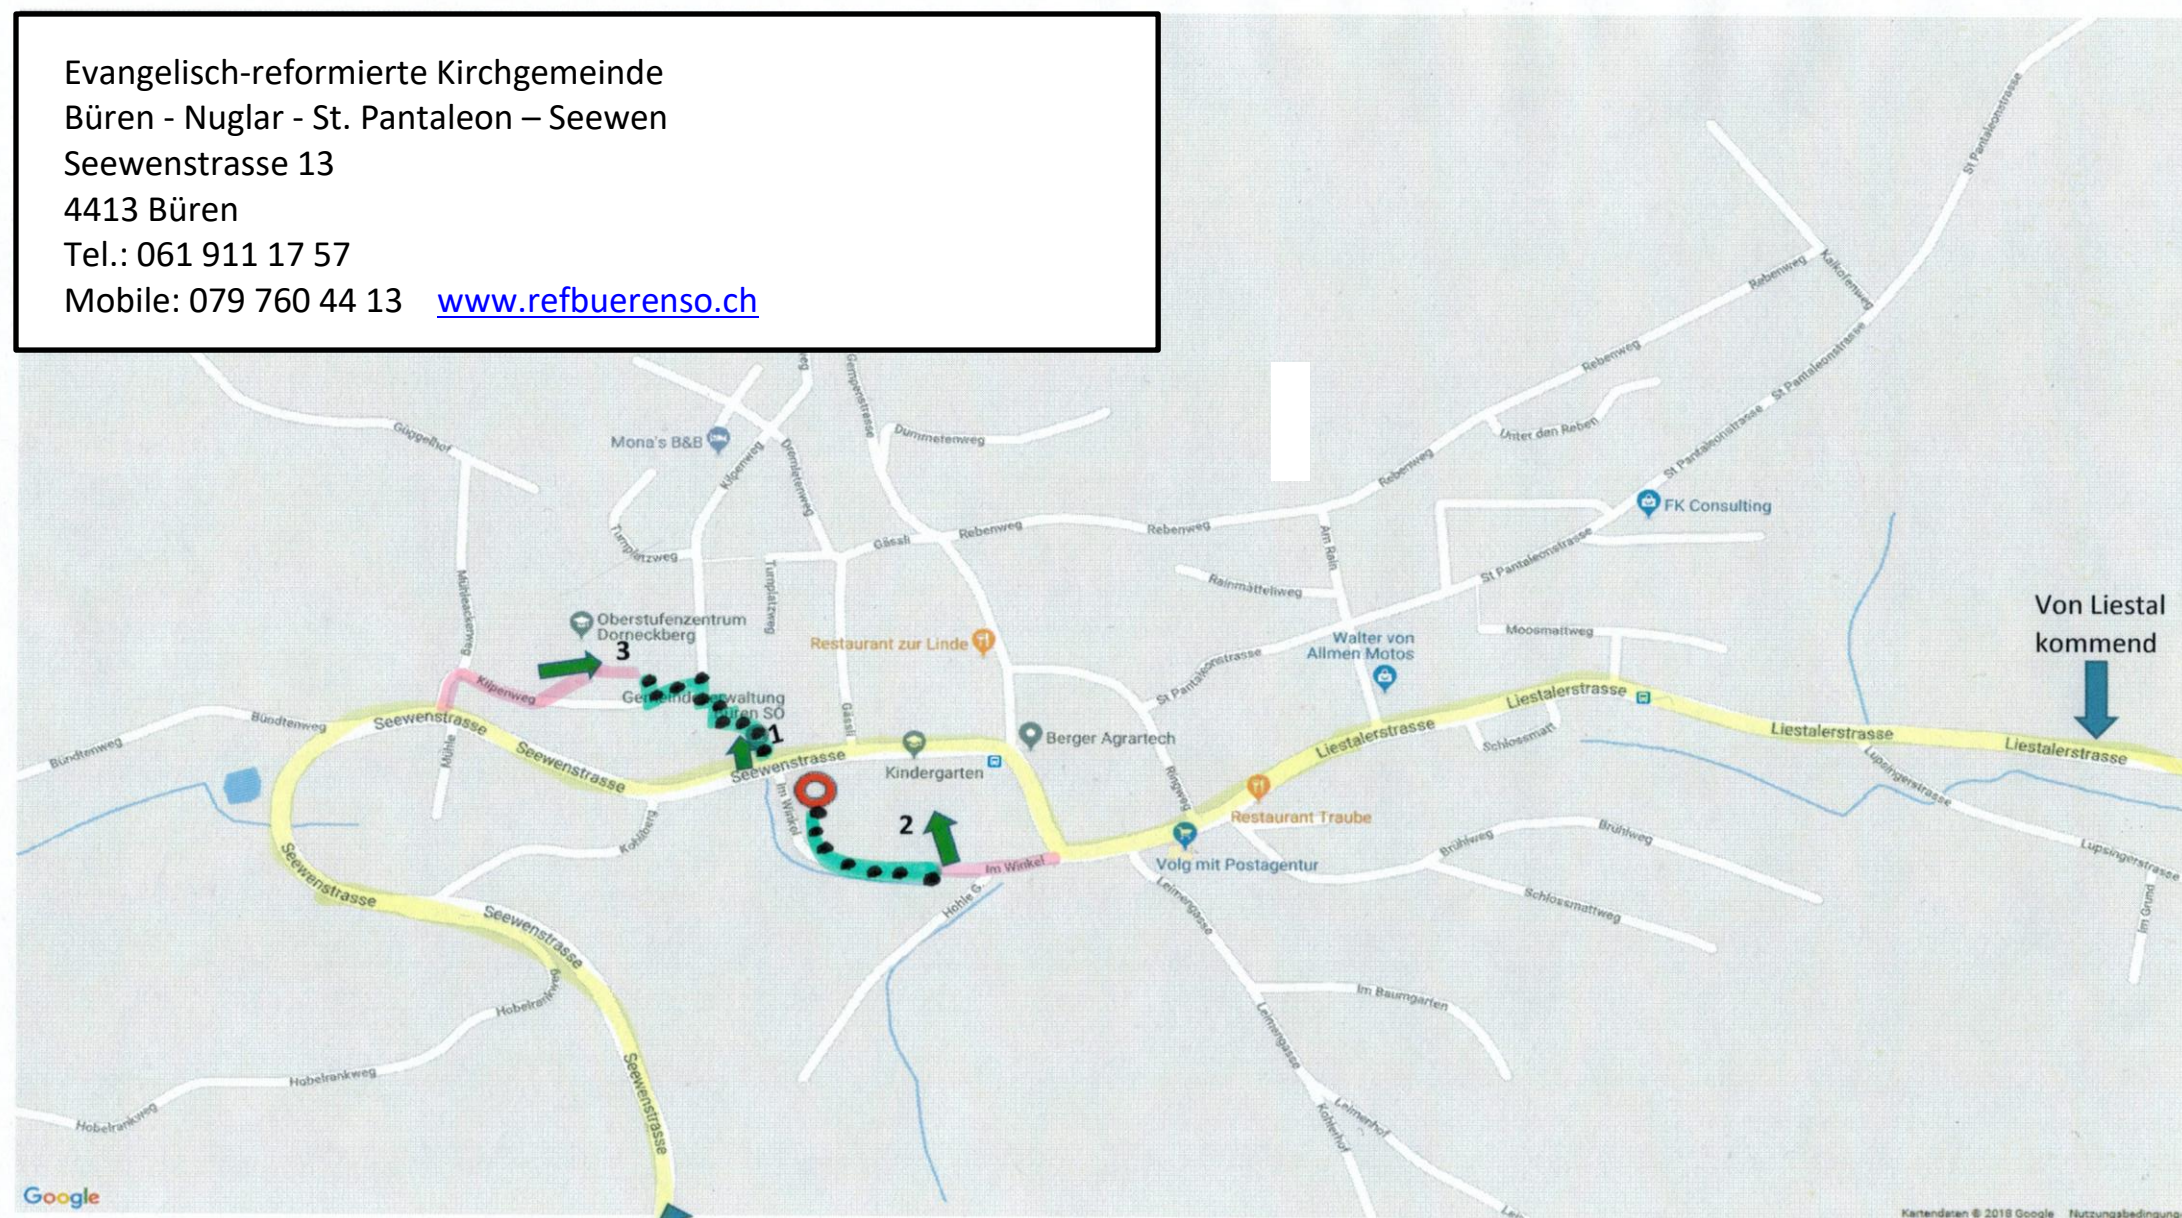

Evangelisch-reformierte Kirchengemeinde
Büren - Nuglar - St. Pantaleon – Seewen
Seewenstrasse 13

4413 Büren

Tel.: 061 911 17 57

Mobile: 079 760 44 13 www.refbuerenso.ch

Von Seewen
kommend

Parkplätze

1. Bei Gemeindeverwaltung ca. 6 Stk. (2 vorne und vier seitlich)
2. Beim hinteren Kindergartenplatz ca. 10 Stk. **Strasse im Winkel verwenden**
3. Beim Oberstufenzentrum (Schule) Kilpenweg ca. 20 Sk.

Ziel erreicht: Kirchengemeindezentrum "Rägebooge" Seewenstrasse 13